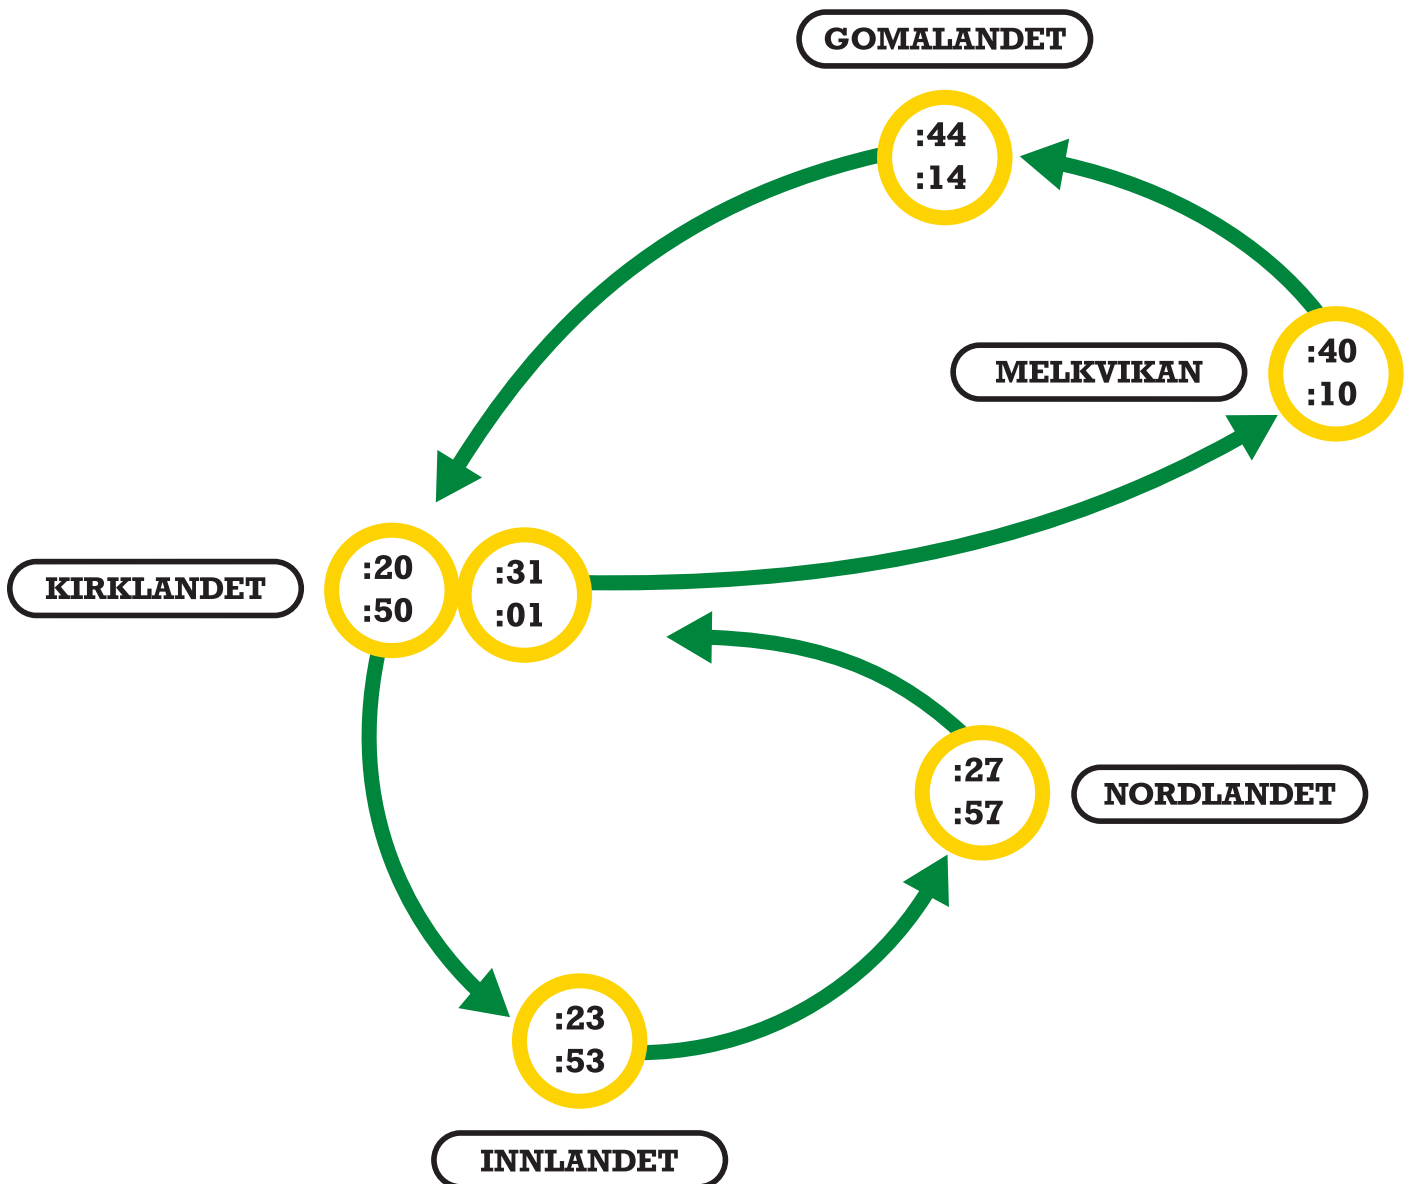

Åvganger minutter over timen.

Ingen avganger kl 09:20 - 09:44 og 12:50 - 13:14.

Mandag - fredag:

Første avgang er fra Kirklandet 06:20. Ruteslutt ved ankomst Kirklandet 17:50.

Lørdag:

Første avgang er fra Kirklandet 08:50. Ruteslutt ved ankomst Kirklandet 17:50.